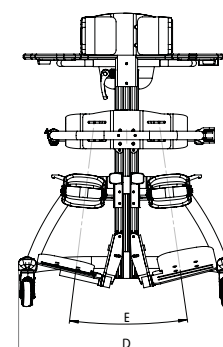

Telefoonnummer:

De Ernie 2 positioneert en ondersteunt een kind volledig bij het staan. De lage instap en de wegzwenkbare sacrumsteun maken de transfer gemakkelijk. Kantelbaar van 30 graden voorwaarts tot 15 graden achterwaarts.

Standaard uitvoering voorzien van:

- In hoogte, diepte en hoek verstelbare voetenplank
- In hoogte en breedte verstelbare borststeun met zijpelotten en rugband
- Sacrumsteun in hoogte en diepte verstelbaar
- Kantelverstelling middels gasveerbediening
- Individueel verstelbare kniesteunen
- Houten werkblad met kom, incl. afdekking
- 4 dubbel beremde wielen (75mm)
- Zwarte flexibekleding

Maten - Uitvoeringen

		Maat 1	Maat 2	Maat 3	Maat 4
	Lichaamslengte	80 - 110 cm	100 - 130 cm	115 - 140 cm	135 - 175 cm
A	Hoogte werkblad	48,5 - 80,5 cm	71 - 95 cm	80 - 112 cm	92 - 124 cm
B	Bekken diepte	12 - 22 cm	16 - 28 cm	20 - 35 cm	20 - 35 cm
	Bekkensteun hoogte	45 - 60 cm	57 - 80 cm	65 - 90 cm	78 - 102 cm
	Borststeun hoogte	55 - 85 cm	75 - 110 cm	95 - 125 cm	107 - 137 cm
C	Totale lengte	84 cm	90 cm	100 cm	100 cm
D	Totale breedte	57 cm	65 cm	71 cm	71 cm
E	Abductiehoek	0° - 27°	0° - 27°	0° - 27°	0° - 27°
	Maximale gewicht	40 kg	60 kg	80 kg	80 kg
	Gewicht	4,2 kg	5 kg	7,4 kg	15 kg