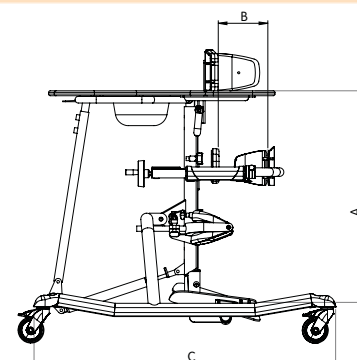

Telefoonnummer:

De Ernie 2 positioneert en ondersteunt een kind volledig bij het staan. De lage instap en de wegzwenkbare sacrumsteun maken de transfer gemakkelijk. Kantelbaar van 30 graden voorwaarts tot 15 graden achterwaarts.

Standaard uitvoering voorzien van:

- In hoogte, diepte en hoek verstelbare voetenplank
- In hoogte en breedte verstelbare borststeun met zijpelotten en rugband
- Sacrumsteun in hoogte en diepte verstelbaar
- Kantelverstelling middels gasveerbediening
- Individueel verstelbare kniesteunen
- Houten werkblad met kom, incl. afdekking
- 4 dubbel beremde wielen (75mm)
- Zwarte flexibekleding

Maten - Uitvoeringen

		Maat 1	Maat 2	Maat 3	Maat 4
	Lichaamslengte	80 - 110 cm	100 - 130 cm	115 - 140 cm	135 - 175 cm
A	Hoogte werkblad	48,5 - 80,5 cm	71 - 95 cm	80 - 112 cm	92 - 124 cm
B	Bekken diepte	12 - 22 cm	16 - 28 cm	20 - 35 cm	20 - 35 cm
	Bekkensteun hoogte	45 - 60 cm	57 - 80 cm	65 - 90 cm	78 - 102 cm
	Borststeun hoogte	55 - 85 cm	75 - 110 cm	95 - 125 cm	107 - 137 cm
C	Totale lengte	84 cm	90 cm	100 cm	100 cm
D	Totale breedte	57 cm	65 cm	71 cm	71 cm
E	Abductiehoek	0° - 27°	0° - 27°	0° - 27°	0° - 27°
	Maximale gewicht	40 kg	60 kg	80 kg	80 kg
	Gewicht	4,2 kg	5 kg	7,4 kg	15 kg