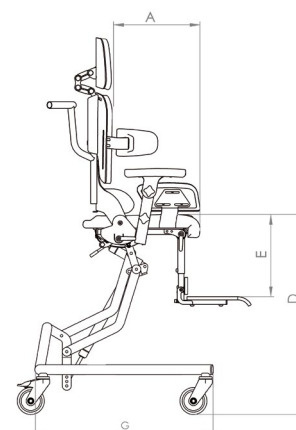

Telefoonnummer:

De Bello 2 biedt kinderen extra ondersteuning tijdens het zitten. Het grote bereik van het onderstel maakt de stoel eenvoudig in hoogte te verstellen van grond tot tafelhoogte. Geschikt voor kinderen van alle leeftijden.

Standaard uitvoering voorzien van:

- Bekleding uitgevoerd in stof
- Zithoek, -hoogte, -diepte en -breedteverstelling
- Rughoek en -hoogteverstelling
- Opklapbare voetenplank in hoogte, kniehoek en enkelhoek verstelbaar
- Armsteunen in hoek, breedte en hoogte verstelbaar
- Bevestigingspunten voor fixatiematerialen
- 4 dubbel beremde zwenkwielen
- Duwbeugel

Maten - Uitvoeringen

		Maat 0	Maat 1	Maat 1b	Maat 2
A	Zitdiepte	15 - 25 cm	21 - 30 cm	26 - 36 cm	30 - 42 cm
B	Zitbreedte	16 - 26 cm	20 - 30 cm	20 - 30 cm	28 - 38 cm
C	Rughoogte korte rugleuning	32 - 37 cm	35 - 43 cm	42 - 52 cm	42 - 52 cm
	Rughoogte lange rugleuning	35 - 43 cm	42 - 52 cm	53 - 63 cm	53 - 63 cm
D	Zithoogte gasveer	25 - 62 cm	25 - 62 cm	25 - 62 cm	25 - 62 cm
	Zithoogte hydraulisch	27 - 63 cm	27 - 63 cm	27 - 63 cm	27 - 63 cm
	Zithoogte elektrisch	32 - 62 cm	32 - 62 cm	32 - 62 cm	32 - 62 cm
E	Onderbeenlengte	17 - 24 cm	22 - 32 cm	27 - 38 cm	30 - 40 cm
F	Breedte totaal	54 cm	54 cm	64 cm	64 cm
G	Lengte totaal	61 cm	61 cm	75 cm	75 cm
	Zithoek	-8° - +37°	-8° - +37°	-8° - +37°	-8° - +37°
	Rughoek	-5° - +25°	-5° - +25°	-5° - +25°	-5° - +25°
	Gewicht	19 kg	20 kg	22 kg	24 kg
	Maximale belasting	30 kg	30 kg	45 kg	50 kg