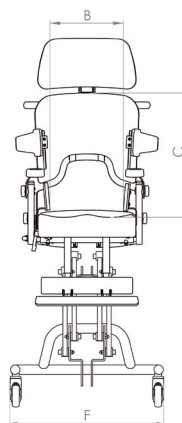

Standaard uitvoering voorzien van:

- Bekleding uitgevoerd in stof
- Zithoek, -hoogte, -diepte en -breedteverstelling
- Rughoek en -hoogteverstelling
- Opklapbare voetenplank in hoogte, kniehoek en enkelhoek verstelbaar
- Armsteunen in hoek, breedte en hoogte verstelbaar
- Bevestigingspunten voor fixatiematerialen
- 4 dubbel beremde zwenkwielen
- Duwbeugel

Maten - Uitvoeringen

		Maat 0	Maat 1	Maat 1b	Maat 2
A	Zitdiepte	15 - 25 cm	21 - 30 cm	26 - 36 cm	30 - 42 cm
B	Zitbreedte	16 - 26 cm	20 - 30 cm	20 - 30 cm	28 - 38 cm
C	Rughoogte korte rugleuning	32 - 37 cm	35 - 43 cm	42 - 52 cm	42 - 52 cm
	Rughoogte lange rugleuning	35 - 43 cm	42 - 52 cm	53 - 63 cm	53 - 63 cm
D	Zithoogte gasveer	25 - 62 cm	25 - 62 cm	25 - 62 cm	25 - 62 cm
	Zithoogte hydraulisch	27 - 63 cm	27 - 63 cm	27 - 63 cm	27 - 63 cm
	Zithoogte elektrisch	32 - 62 cm	32 - 62 cm	32 - 62 cm	32 - 62 cm
E	Onderbeenlengte	17 - 24 cm	22 - 32 cm	27 - 38 cm	30 - 40 cm
F	Breedte totaal	54 cm	54 cm	64 cm	64 cm
G	Lengte totaal	61 cm	61 cm	75 cm	75 cm
	Zithoek	-8° - +37°	-8° - +37°	-8° - +37°	-8° - +37°
	Rughoek	-5° - +25°	-5° - +25°	-5° - +25°	-5° - +25°
	Gewicht	19 kg	20 kg	22 kg	24 kg
	Maximale belasting	30 kg	30 kg	45 kg	50 kg