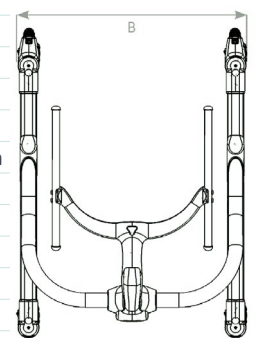

Maten - Uitvoeringen

	Maat 0	Maat 1	Maat 2	Maat 3	Maat 4	
Ellebooghoogte (A)	39 - 52 cm	47 - 70 cm	61 - 89 cm	81 - 119 cm	86 - 124 cm	
Zadelhoogte (grond tot bovenzijde positioneringszadel)	-	25 - 51 cm	25 - 60 cm	42 - 89 cm	47 - 94 cm	
Totale Breedte (B)	Standaard onderstel	52 cm	58 cm	66 cm	71 cm	80 cm
	Combi onderstel	-	-	76 cm	81 cm	-
	Loopband onderstel standaard	-	89 cm	89 cm	89 cm	-
Totale lengte (C)	Loopband onderstel extra breed	-	102 cm	102 cm	102 cm	-
	Standaard onderstel	57 cm	66 cm	76 cm	91 cm	101 cm
Hoogte frame (D)	Combi onderstel	-	-	91 cm	103 cm	-
	Loopband onderstel	-	104 cm	104 cm	104 cm	-
	Standaard en combi onderstel	32 cm	41 - 53 cm	53 - 69 cm	72 - 98 cm	79 - 104 cm
Hoogte onderstel (E)	Loopband onderstel	-	58 - 89 cm	60 - 93 cm	76 - 119 cm	-
	Standaard en combi onderstel	-	28 cm	37 cm	41 cm	47 cm
Gewicht frame	Loopband onderstel	-	53 cm	53 cm	53 cm	-
	Standaard onderstel	4,6 kg	5,2 kg	6,8 kg	7 kg	10,2 kg
	Combi onderstel	-	-	8,4 kg	8,7 kg	-
	Loopband onderstel standaard	-	12,5 kg	12,5 kg	12,5 kg	-
	Loopband onderstel extra breed	-	12,7 kg	12,7 kg	12,7 kg	-
Max. loopband breedte	Standaard bovenframe	-	2,7 kg	3,4 kg	4,4 kg	4,9 kg
	Dynamische bovenframe	-	3,4 kg	5,2 kg	6,1 kg	6,8 kg
	Loopband onderstel standaard	-	74 cm	74 cm	74 cm	-
Max. loopband hoogte	Loopband onderstel extra breed	-	86 cm	86 cm	86 cm	-
	Loopband onderstel	-	28 cm	28 cm	28 cm	-
Maximale belasting	23 kg	34 kg	68 kg	91 kg	113 kg	