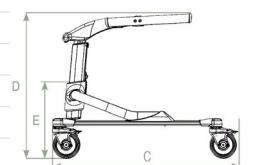

Standaard uitvoering voorzien van:

- Standaard onderstel
- Standaard bovenframe
- Borststeun
- Positioneringszadel
- Grijpringen
- Wielen allen met geïntegreerde rijrichtingsfixatie, sleeprem, teruglooprem en parkeerrem

Maten - Uitvoeringen

	Maat 0	Maat 1	Maat 2	Maat 3	Maat 4	
Ellebooghoogte (A)	39 - 52 cm	47 - 70 cm	61 - 89 cm	81 - 119 cm	86 - 124 cm	
Zadelhoogte (grond tot bovenzijde positioneringszadel)	-	25 - 51 cm	25 - 60 cm	42 - 89 cm	47 - 94 cm	
Totale Breedte (B)	Standaard onderstel	52 cm	58 cm	66 cm	71 cm	80 cm
	Combi onderstel	-	-	76 cm	81 cm	-
	Loopband onderstel standaard	-	89 cm	89 cm	89 cm	-
Totale lengte (C)	Loopband onderstel extra breed	-	102 cm	102 cm	102 cm	-
	Standaard onderstel	57 cm	66 cm	76 cm	91 cm	101 cm
Hoogte frame (D)	Combi onderstel	-	-	91 cm	103 cm	-
	Loopband onderstel	-	104 cm	104 cm	104 cm	-
	Standaard en combi onderstel	32 cm	41 - 53 cm	53 - 69 cm	72 - 98 cm	79 - 104 cm
Hoogte onderstel (E)	Loopband onderstel	-	58 - 89 cm	60 - 93 cm	76 - 119 cm	-
	Standaard en combi onderstel	-	28 cm	37 cm	41 cm	47 cm
Gewicht frame	Loopband onderstel	-	53 cm	53 cm	53 cm	-
	Standaard onderstel	4,6 kg	5,2 kg	6,8 kg	7 kg	10,2 kg
	Combi onderstel	-	-	8,4 kg	8,7 kg	-
	Loopband onderstel standaard	-	12,5 kg	12,5 kg	12,5 kg	-
	Loopband onderstel extra breed	-	12,7 kg	12,7 kg	12,7 kg	-
Max. loopband breedte	Standaard bovenframe	-	2,7 kg	3,4 kg	4,4 kg	4,9 kg
	Dynamische bovenframe	-	3,4 kg	5,2 kg	6,1 kg	6,8 kg
	Loopband onderstel standaard	-	74 cm	74 cm	74 cm	-
Max. loopband hoogte	Loopband onderstel extra breed	-	86 cm	86 cm	86 cm	-
	Loopband onderstel	-	28 cm	28 cm	28 cm	-
Maximale belasting	23 kg	34 kg	68 kg	91 kg	113 kg	