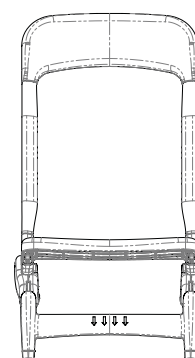

Standaard uitvoering voorzien van:

- UV-bestendig kunststof frame met afneembare hoes
- Zithoekhoekverstelling
- Rughoekverstelling met éénhandige bediening
- Twee zithoogtes door verstelbare poten

#### Maten - Uitvoeringen

	Maat 1	Maat 2	Maat 3
Zitbreedte	38 cm	38 cm	44 cm
Zitdiepte	27 cm	33 cm	43 cm
Rughoogte	58 cm	67 cm	81 cm
Afmeting Wave zonder kuitsteun (l x b)	89 x 46 cm	104 x 46 cm	128 x 53 cm
Zithoogte		5 / 18 cm	
Zithoogte met badonderstel		32 - 47 cm	
Zithoogte met doucheonderstel		70 cm	
Zithoogte met transferonderstel		53 - 75 cm	
Afmeting badonderstel (l x b x h)		99 x 44 x 20 cm	
Afmeting doucheonderstel (l x b x h)		86 x 69 x 56 cm	
Rug- en zithoek		0°, 15°, 30°, 45°, 60°, 75°	
Maximale belasting	34 kg	68 kg	114 kg

## Uitvoeringen

	Bestelcode	Omschrijving	Voor maat	Bruto Excl.	BTW
	SC-5801000	Wave basismodel maat 1		€ 840,00	H
	SC-5802000	Wave basismodel maat 2		€ 893,00	H
	SC-5803000	Wave basismodel maat 3		€ 957,00	H
	SC-5801100	Wave maat 1 met in hoek verstelbare kuitsteun		€ 935,00	H
	SC-5802100	Wave maat 2 met in hoek verstelbare kuitsteun		€ 989,00	H
	SC-5803100	Wave maat 3 met in hoek verstelbare kuitsteun		€ 1.052,00	H
	SC-5801050	Wave basismodel maat 1, incl. hoofdsteun, bekken-/ borstband en beenbanden		€ 946,00	H
	SC-5802050	Wave basismodel maat 2, incl. hoofdsteun, bekken-/ borstband en beenbanden		€ 1.106,00	H
	SC-5803050	Wave basismodel maat 3, incl. hoofdsteun, bekken-/ borstband en beenbanden		€ 1.169,00	H
	SC-5801150	Wave maat 1 met in hoek verstelbare kuitsteun, incl. hoofdsteun, bekken-/ borstband en beenbanden		€ 1.042,00	H
	SC-5802150	Wave maat 2 met in hoek verstelbare kuitsteun, incl. hoofdsteun, bekken-/ borstband en beenbanden		€ 1.201,00	H
	SC-5803150	Wave maat 3 met in hoek verstelbare kuitsteun, incl. hoofdsteun, bekken-/ borstband en beenbanden		€ 1.264,00	H