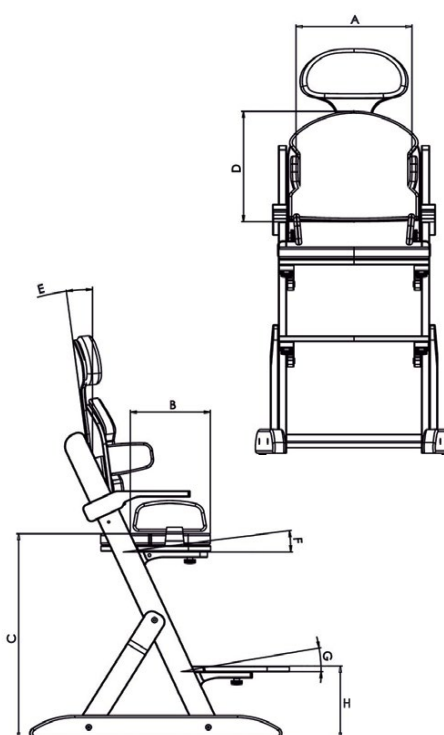

Telefoonnummer:

Smilla is een verstelbare kinderstoel en bevordert een actieve zithouding. Dankzij de instelbare zitdiepte, rughoogte, armleningen en beenlengte kan Smilla meegroeien met een kind. Afhankelijk van de ondersteuningsbehoefte is de stoel individueel op te bouwen.

Standaard uitvoering voorzien van:

- Stabiel houten frame met geïntegreerde aluminium profielen
- In hoogte verstelbare rugleuning en instelbare rughoek
- Zitkussen en rugkussen met stoffen bekleding
- In hoogte instelbare armsteunen
- In hoogte, hoek en diepte verstelbare zitting en voetenplank
- 2 aanschuifwielletjes verzonken in frame
- Materiaal: Gelakt beuken

Maten - Uitvoeringen

		Maat 0 laag model	Maat 0	Maat 1 laag model	Maat 1	Maat 2
A	Zitbreedte	17 - 28 cm	17 - 28 cm	20 - 35 cm	20 - 35 cm	30 - 40 cm
B	Zitdiepte	16 - 26 cm	16 - 26 cm	25 - 35 cm	25 - 35 cm	30 - 40 cm
C	Maximale zithoogte	45 cm	65 cm	45 cm	65 cm	65 cm
D	Rughoogte	25 cm	25 cm	29 cm	29 cm	34 cm
E	Rughoek	-3° - +17,5°	-3° - +17,5°	-3° - +17,5°	-3° - +17,5°	-3° - +17,5°
F	Zithoek	-5°, 0°, +7,5°, +15°	-5°, 0°, +7,5°, +15°	-5°, 0°, +7,5°, +15°	-5°, 0°, +7,5°, +15°	-5°, 0°, +7,5°, +15°
G	Voetenplank hoek	-5°, 0°, +7,5°, +15°	-5°, 0°, +7,5°, +15°	-5°, 0°, +7,5°, +15°	-5°, 0°, +7,5°, +15°	-5°, 0°, +7,5°, +15°
H	Voetenplankhoogte min.	13 cm	13 cm	13 cm	13 cm	13 cm
H	Voetenplankhoogte min. met hoekverstelling	8 cm	8 cm	8 cm	8 cm	8 cm
	Gewicht	9,2 kg	9,7 kg	9,6 kg	10,2 kg	12 kg
	Maximale belasting	30 kg	30 kg	45 kg	45 kg	60 kg