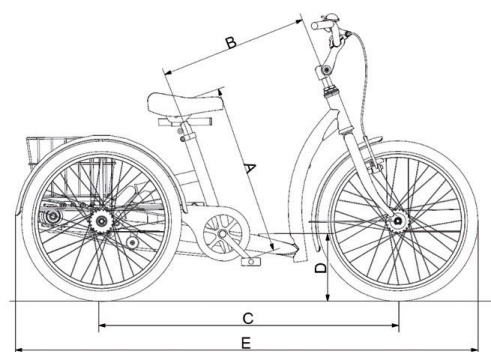

Maten - Uitvoeringen

		12"	16"	20"	24"	26"	26" (XL)
A	Binnenbeenlengte met standaard zadelbuis	30 - 38 cm	42 - 57,5 cm	50 - 64,5 cm	56,5 - 73,5 cm	66,5 - 83 cm	74 - 90,5 cm
A	Binnenbeenlengte met T-zadelbuis	33 - 41 cm	45 - 60 cm	52 - 68 cm	58 - 81,5 cm	67,5 - 91 cm	75 - 98,5 cm
B	Afstand zadel tot stuur	33 cm	39 cm	45 cm	52 cm	58 cm	58 cm
C	Afstand wielbasis	68 cm	80 cm	91 cm	104 cm	112 cm	112 cm
D	Instaphoogte	16 cm	18 cm	20 cm	22 cm	23 cm	23 cm
E	Totale lengte	102 cm	120 cm	140 cm	165 cm	178 cm	178 cm
	Totale breedte	58 cm	65 cm	69 cm	75 cm	75 cm	75 cm
	Max. belasting	40 kg	60 kg	80 kg	100 kg	120 kg	120 kg
	Gewicht	12 kg	14,5 kg	17 kg	19,5 kg	21,5 kg	21,7 kg