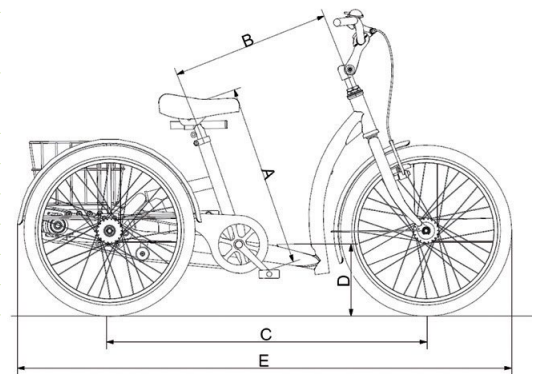

De MOMO Motion is in 5 maten leverbaar en door de vele opties, accessoires en instel mogelijkheden van de E-drive geheel naar de wensen en omstandigheden van de gebruiker af te stemmen.

Standaard uitvoering voorzien van:

Maten - Uitvoeringen

		16"	20"	24"	26"	26" (XL)
A	Binnenbeenlengte met standaard zadelbuis	42 - 57,5 cm	50 - 64,5 cm	56,5 - 73,5 cm	66,5 - 83 cm	74 - 90,5 cm
A	Binnenbeenlengte met T-zadelbuis	45 - 60 cm	52 - 68 cm	58 - 81,5 cm	67,5 - 91 cm	75 - 98,5 cm
B	Afstand zadel tot stuur	39 cm	45 cm	52 cm	58 cm	58 cm
C	Afstand wielbasis	80 cm	91 cm	104 cm	112 cm	112 cm
D	Instaphoogte	18 cm	20 cm	22 cm	23 cm	23 cm
E	Totale lengte	120 cm	140 cm	165 cm	178 cm	178 cm
	Totale breedte	65 cm	69 cm	75 cm	75 cm	75 cm
	Max. belasting	60 kg	80 kg	100 kg	120 kg	120 kg
	Gewicht	24,5 kg	27 kg	29,5 kg	31,5 kg	31,7 kg