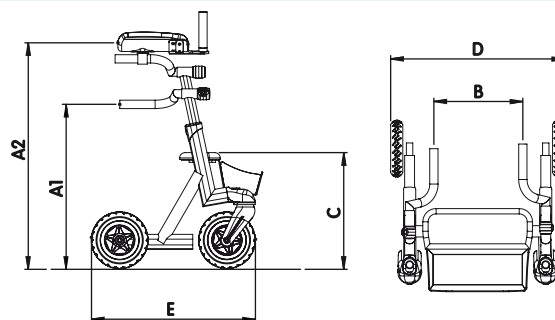

Standaard uitvoering voorzien van:

- Lichtgewicht aluminium frame
- Handgrepen; individueel in hoogte en breedte verstelbaar
- 2 PU zwenkwielen voor
- 2 vaste PU wielen achter
- Sleeprem

**Maten - Uitvoeringen**

		Maat 0	Maat 1	Maat 2	Maat 3
A1	Hoogte handgrepen	30 - 47 cm	38 - 59 cm	53 - 75 cm	63 - 88 cm
A2	Hoogte arondersteuning	41 - 58 cm	49 - 70 cm	63 - 85 cm	73 - 98 cm
B	Afstand handgrepen	18 - 32 cm	22 - 30 cm	30 - 44 cm	36 - 50 cm
C	Zithoogte	25 cm	30 cm	45 cm	45 cm
D	Totale breedte	44 cm	48 cm	62 cm	71 cm
E	Totale lengte	36,5 cm	42,5 cm	57,5 cm	61 cm
E	Totale lengte telescopisch	39 - 47 cm	45 - 55 cm	60 - 74 cm	65 - 79 cm
	Maximale belasting	20 kg	30 kg	50 kg	65 kg
	Gewicht	4,2 kg	5 kg	7,4 kg	9,1 kg