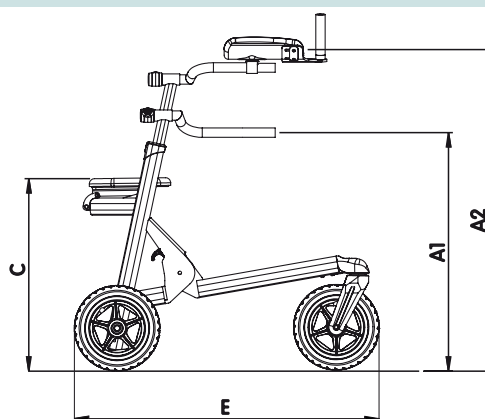

Telefoonnummer:

De Malte Outdoor biedt extra ondersteuning tijdens het lopen en stimuleert zowel de houding als de natuurlijke loopbeweging. Het frame van de loophulp bevindt zich aan de achterzijde waardoor het bewegingsvrijheid aan de voorzijde geeft. De trommelremmen zorgen ervoor dat het remsysteem ook met natte wielen goed blijft functioneren. Verkrijgbaar in drie maten en hierdoor geschikt voor kleine kinderen en jongeren.

Standaard uitvoering voorzien van:

- Lichtgewicht aluminium vouwbaar frame
- Handgrepen; individueel in hoogte en breedte verstelbaar
- Remhevels met parkeerrem functie
- 2 PU zwenkwielen voor
- 2 vaste PU wielen met trommelrem en sleeprem achter
- Anti-kiep wielen

Maten - Uitvoeringen

		Maat 1	Maat 2	Maat 3
A1	Hoogte handgrepen	34 - 58 cm	51 - 75 cm	68 - 94 cm
A2	Hoogte arondersteuning	46 - 70 cm	63 - 87 cm	79 - 103 cm
B	Afstand handgrepen	22 - 36 cm	30 - 44 cm	38 - 52 cm
C	Zithoogte	33 cm	45 cm	60 cm
D	Totale breedte	56 cm	66 cm	73 cm
E	Totale lengte	66 cm	75 cm	82 cm
	Framehoogte opgevouwen	25 cm	32 cm	34 cm
	Transport afmetingen	66 x 56 x 25 cm	75 x 66 x 32 cm	82 x 73 x 34 cm
	Maximale belasting	30 kg	50 kg	70 kg
	Gewicht	7,1 kg	8,3 kg	9,8 kg