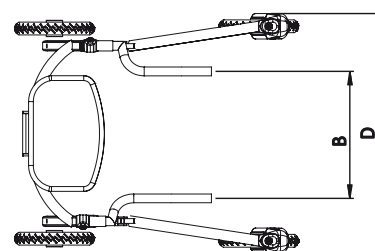

Telefoonnummer:

De Malte 2 biedt extra ondersteuning tijdens het lopen en stimuleert zowel de houding als de natuurlijke loopbeweging. Het frame van de loophulp bevindt zich aan de achterzijde waardoor het bewegingsvrijheid aan de voorzijde geeft. Verkrijgbaar in vijf maten en hierdoor geschikt voor kleine kinderen, jongeren en volwassenen.

Standaard uitvoering voorzien van:

- Lichtgewicht aluminium vouwbaar frame
- Handgrepen; individueel in hoogte en breedte verstelbaar
- 2 PU zwenkwielen voor
- 2 vaste PU wielen met teruglooprem en sleeprem achter

Maten - Uitvoeringen

		Maat 0	Maat 1	Maat 2	Maat 3	Maat 4
A1	Hoogte handgrepen	29 - 53 cm	34 - 58 cm	51 - 75 cm	68 - 94 cm	87 - 113 cm
A2	Hoogte arondersteuning	-	46 - 70 cm	63 - 87 cm	79 - 103 cm	98 - 124 cm
B	Afstand handgrepen	22 - 36 cm	22 - 36 cm	30 - 44 cm	38 - 52 cm	43 - 57 cm
C	Zithoogte	-	33 cm	45 cm	60 cm	70 cm
D	Totale breedte	52 cm	51 cm	61 cm	68 cm	75 cm
E	Totale lengte	58 cm	58 cm	70 cm	77 cm	87 cm
	Framehoogte opgevouwen	n.v.t.	25 cm	32 cm	35 cm	37 cm
	Transport afmetingen (L x B x H)	58 x 52 x 37 cm	58 x 51 x 25 cm	70 x 61 x 32 cm	77 x 68 x 34 cm	87 x 75 x 37 cm
	Maximale belasting	20 kg	30 kg	50 kg	75 kg	100 kg
	Gewicht	3,9 kg	7,1 kg	8,3 kg	8,5 kg	10,2 kg

Bekkensteun

	Bestelcode	Omschrijving	Voor maat	Bruto Excl.	BTW
	SC-3501103	Gecombineerde heup- en bilpelotten voor maat 0, breedte 20 - 28 cm	0	€ 353,00	L
	SC-7501005	Gecombineerde heup- en bilpelotten maat 1, breedte 20 - 28 cm	1 - 4	€ 353,00	L
	SC-7502005	Gecombineerde heup- en bilpelotten maat 2, breedte 25 - 33 cm	2 - 4	€ 353,00	L
	SC-7503005	Gecombineerde heup- en bilpelotten maat 3, breedte 30 - 36 cm	2 - 4	€ 353,00	L