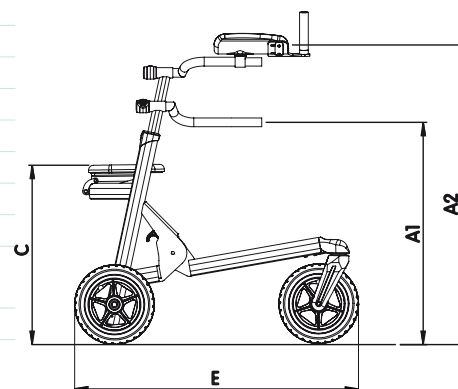

Telefoonnummer:

De Malte 2 biedt extra ondersteuning tijdens het lopen en stimuleert zowel de houding als de natuurlijke loopbeweging. Het frame van de loophulp bevindt zich aan de achterzijde waardoor het bewegingsvrijheid aan de voorzijde geeft. Verkrijgbaar in vijf maten en hierdoor geschikt voor kleine kinderen, jongeren en volwassenen.

Standaard uitvoering voorzien van:

- Lichtgewicht aluminium vouwbaar frame
- Handgrepen; individueel in hoogte en breedte verstelbaar
- 2 PU zwenkwielen voor
- 2 vaste PU wielen met teruglooprem en sleeprem achter

Maten - Uitvoeringen

		Maat 0	Maat 1	Maat 2	Maat 3	Maat 4
A1	Hoogte handgrepen	29 - 53 cm	34 - 58 cm	51 - 75 cm	68 - 94 cm	87 - 113 cm
A2	Hoogte arondersteuning	-	46 - 70 cm	63 - 87 cm	79 - 103 cm	98 - 124 cm
B	Afstand handgrepen	22 - 36 cm	22 - 36 cm	30 - 44 cm	38 - 52 cm	43 - 57 cm
C	Zithoogte	-	33 cm	45 cm	60 cm	70 cm
D	Totale breedte	52 cm	51 cm	61 cm	68 cm	75 cm
E	Totale lengte	58 cm	58 cm	70 cm	77 cm	87 cm
	Framehoogte opgevouwen	n.v.t.	25 cm	32 cm	35 cm	37 cm
	Transport afmetingen (L x B x H)	58 x 52 x 37 cm	58 x 51 x 25 cm	70 x 61 x 32 cm	77 x 68 x 34 cm	87 x 75 x 37 cm
	Maximale belasting	20 kg	30 kg	50 kg	75 kg	100 kg
	Gewicht	3,9 kg	7,1 kg	8,3 kg	8,5 kg	10,2 kg