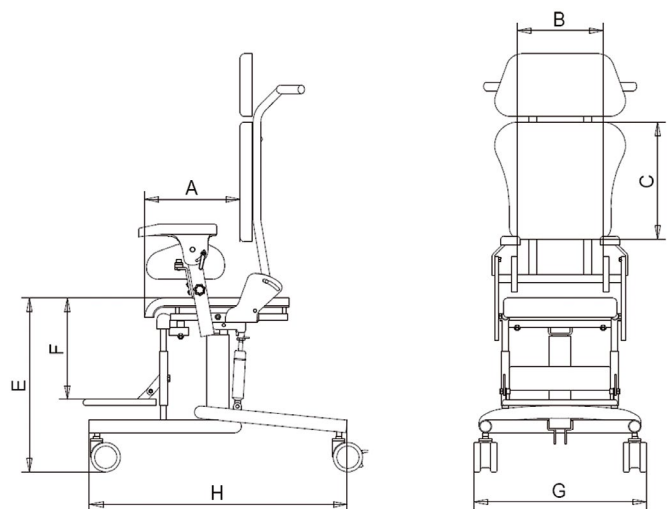

**Maten - Uitvoeringen**

A	Zitdiepte	36 - 47 cm
B	Zitbreedte	34 - 44 cm
C	Rughoogte met korte rugleuning	40 cm
C	Rughoogte met lange rugleuning	48 cm
C	Rughoogte met maxi rugleuning	48 cm
C	Rughoogte met maxi rugleuning	56 cm
E	Zithoogte	48 - 60 cm
F	Onderbeenlengte	18 - 45 cm
G	Breedte totaal	64 cm
H	Lengte totaal	80 cm
	Zithoek	-5° - +30°
	Rughoek	-5° - +25°
	Gewicht	26 kg
	Maximale belasting	120 kg
	Geschikt voor lichaamslengte	140 - 175 cm