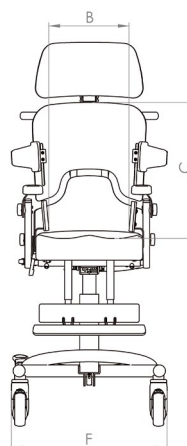

Maten - Uitvoeringen

		Maat 0	Maat 1	Maat 1b	Maat 2
A	Zitdiepte	15 - 25 cm	21 - 30 cm	26 - 36 cm	30 - 42 cm
B	Zitbreedte	16 - 26 cm	20 - 30 cm	20 - 30 cm	28 - 38 cm
C	Rughoogte met korte rugleuning	32 - 37 cm	35 - 43 cm	42 - 52 cm	42 - 52 cm
C	Rughoogte met lange rugleuning	35 - 43 cm	42 - 52 cm	53 - 63 cm	53 - 63 cm
D	Zithoogte	46 - 58 cm	46 - 58 cm	46 - 58 cm	46 - 58 cm
D	Zithoogte lage uitvoering	35 - 40 cm	35 - 40 cm	-	-
E	Onderbeenlengte	18 - 24 cm	22 - 32 cm	30 - 40 cm	30 - 40 cm
F	Breedte totaal	45 cm	45 cm	53 cm	53 cm
G	Lengte totaal	66 cm	66 cm	77 cm	77 cm
	Zithoek	-5° - +30°	-5° - +30°	-5° - +30°	-5° - +30°
	Rughoek	-5° - +25°	-5° - +25°	-5° - +25°	-5° - +25°
	Gewicht	16 kg	17 kg	18 kg	19 kg
	Maximale belasting	30 kg	30 kg	45 kg	50 kg