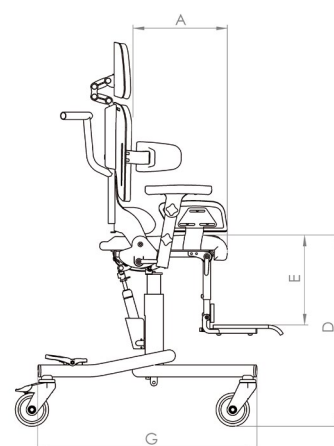

Telefoonnummer:

De Loeki 2 biedt kinderen extra ondersteuning tijdens het zitten. Dankzij de vele maten, accessoires en aanpassingsmogelijkheden is de stoel geschikt voor kinderen van alle leeftijden.

Standaard uitvoering voorzien van:

Maten - Uitvoeringen

		Maat 0	Maat 1	Maat 1b	Maat 2
A	Zitdiepte	15 - 25 cm	21 - 30 cm	26 - 36 cm	30 - 42 cm
B	Zitbreedte	16 - 26 cm	20 - 30 cm	20 - 30 cm	28 - 38 cm
C	Rughoogte met korte rugleuning	32 - 37 cm	35 - 43 cm	42 - 52 cm	42 - 52 cm
C	Rughoogte met lange rugleuning	35 - 43 cm	42 - 52 cm	53 - 63 cm	53 - 63 cm
D	Zithoogte	46 - 58 cm	46 - 58 cm	46 - 58 cm	46 - 58 cm
D	Zithoogte lage uitvoering	35 - 40 cm	35 - 40 cm	-	-
E	Onderbeenlengte	18 - 24 cm	22 - 32 cm	30 - 40 cm	30 - 40 cm
F	Breedte totaal	45 cm	45 cm	53 cm	53 cm
G	Lengte totaal	66 cm	66 cm	77 cm	77 cm
	Zithoek	-5° - +30°	-5° - +30°	-5° - +30°	-5° - +30°
	Rughoek	-5° - +25°	-5° - +25°	-5° - +25°	-5° - +25°
	Gewicht	16 kg	17 kg	18 kg	19 kg
	Maximale belasting	30 kg	30 kg	45 kg	50 kg