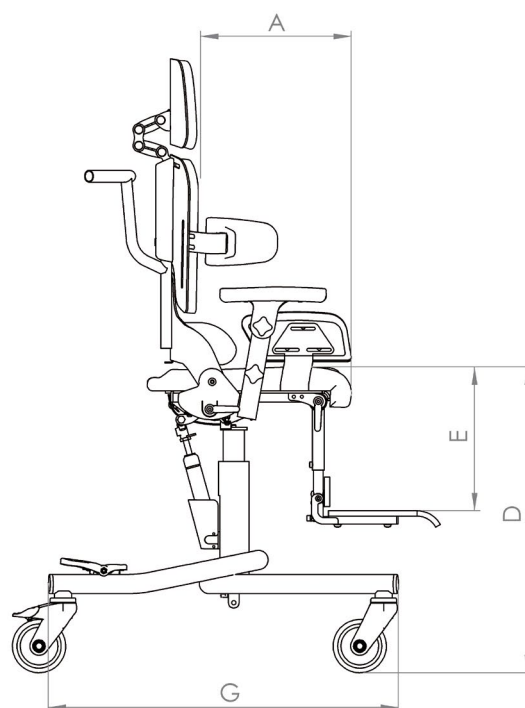

Telefoonnummer:

De Loeki 2 HD biedt kinderen extra ondersteuning tijdens het zitten. Door het solide ontwerp is deze zeer geschikt voor de drukke gebruiker.

Standaard uitvoering voorzien van:

- Extra stevig in hoogte instelbaar frame, Antraciet
- Afwasbare Grijs/Zwarte Flexi bekleding
- Kantelverstelling met extra versteviging
- Zitdiepte en -breedteverstelling
- Rughoek en -hoogteverstelling
- Armsteunen in breedte en hoogte verstelbaar
- Instelbare bekkengeleider i.c.m. dijbeenondersteuning 22cm
- Verstevigde voetenplank in hoogte en kniehoek verstelbaar
- Bevestigingspunten voor fixatiematerialen
- Verzwaringbalk op voor of achterzijde van het frame te plaatsen (8kg)
- 4 dubbelberemde zwenkwielen
- Duwbeugel

Maten - Uitvoeringen

A	Zitdiepte	30 - 42 cm
B	Zitbreedte	28 - 38 cm
C	Rughoogte met korte rugleuning	42 - 52 cm
C	Rughoogte met lange rugleuning	53 - 63 cm
D	Zithoogte	46 - 58 cm
E	Onderbeenlengte	30 - 48 cm
F	Breedte totaal	53 cm
G	Lengte totaal	77 cm
	Zithoek	-5° - +30°
	Rughoek	-5° - +25°
	Gewicht	29 kg
	Maximale belasting	65 kg