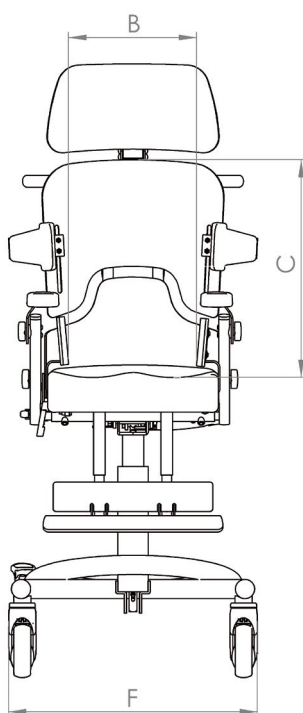

Telefoonnummer:

De Loeki 2 HD biedt kinderen extra ondersteuning tijdens het zitten. Door het solide ontwerp is deze zeer geschikt voor de drukke gebruiker.

Standaard uitvoering voorzien van:

- Extra stevig in hoogte instelbaar frame, Antraciet
- Afwasbare Grijs/Zwarte Flexi bekleding
- Kantelverstelling met extra versteviging
- Zitdiepte en -breedteverstelling
- Rughoek en -hoogteverstelling
- Armsteunen in breedte en hoogte verstelbaar
- Instelbare bekkengeleider i.c.m. dijbeenondersteuning 22cm
- Verstevigde voetenplank in hoogte en kniehoek verstelbaar
- Bevestigingspunten voor fixatiematerialen
- Verzwaringbalk op voor of achterzijde van het frame te plaatsen (8kg)
- 4 dubbelberemde zwenkwielen
- Duwbeugel

Maten - Uitvoeringen

A	Zitdiepte	30 - 42 cm
B	Zitbreedte	28 - 38 cm
C	Rughoogte met korte rugleuning	42 - 52 cm
C	Rughoogte met lange rugleuning	53 - 63 cm
D	Zithoogte	46 - 58 cm
E	Onderbeenlengte	30 - 48 cm
F	Breedte totaal	53 cm
G	Lengte totaal	77 cm
	Zithoek	-5° - +30°
	Rughoek	-5° - +25°
	Gewicht	29 kg
	Maximale belasting	65 kg