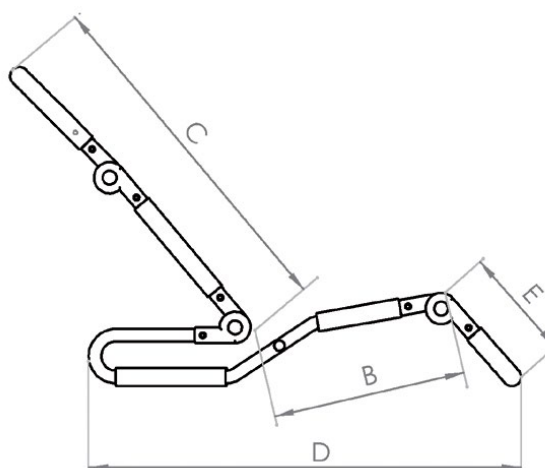

- Zwart gepoedercoat frame
- Verwijderbare- en wasbare hoes
- Rug-, knie- en hoofdhoekverstelling
- Borstband

Maten - Uitvoeringen

		Maat 1	Maat 2	Maat 3	Maat 4
A	Zitbreedte	30 cm	35 cm	35 cm	40 cm
B	Zitdiepte	30 cm	34 cm	38 cm	44 cm
C	Rughoogte	45 cm	61 cm	71 cm	82 cm
D	Lengte op de grond	69 cm	74 cm	88 cm	93 cm
E	Onderbeenlengte	19 cm	20 cm	28 cm	28 cm
	Rughoek	90° - 180°	90° - 180°	90° - 180°	90° - 180°
	Kniehoek	0° - 90°	0° - 90°	0° - 90°	0° - 90°
	Hoofdsteunhoek	0° - 90°	0° - 90°	0° - 90°	0° - 90°
	Zithoogte	0* / 5 cm	0* / 5 cm	0* / 5 cm	0* / 5 cm
	Gewicht	4 kg	4,1 kg	4,3 kg	4,8 kg
	Maximale belasting	35 kg	45 kg	55 kg	75 kg

* zithoogte i.c.m. hoes met heupcontour

Maten - Onderstel

		Maat 1 - 4
A	Lengte	92 cm
B	Breedte	57 cm
C	Zithoogte met onderstel	61* / 66 cm

Geldig van 1-1-2021 t/m 31-12-2021

Prijzen onder voorbehoud van drukfouten. Getoonde afbeeldingen kunnen van de werkelijkheid afwijken.