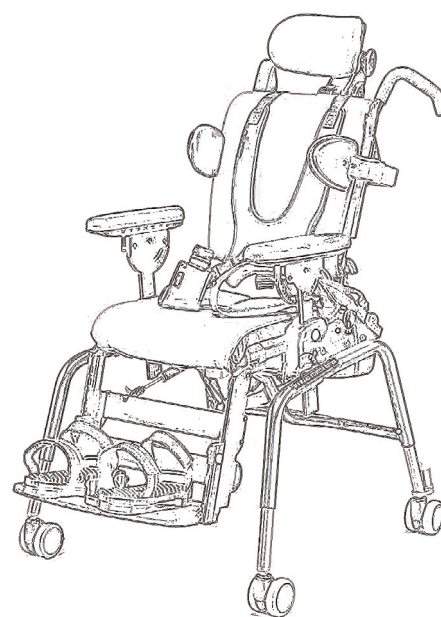

Telefoonnummer:

De Activity Chair is een stoel voor beweeglijke kinderen. Met een optioneel dynamisch systeem om de fysieke of psychische spanning te reguleren. De stoel is op te bouwen van simpele tot complexe ondersteuning. Geschikt voor kinderen, jongeren en zelfs volwassenen.

Standaard uitvoering voorzien van:

- Rugleuning en zitting in hoek verstelbaar d.m.v. gasveer
- Basisframe met in hoogte verstelbare poten
- Zitting en rugleuning incl. afwasbare bekleding
- Bekkengordel
- Framekleur zwart

Maten - Uitvoeringen

	Maat 0	Maat 1	Maat 2
Zitdiepte	20 - 30 cm	28 - 41 cm	38 - 51 cm
Zitbreedte	30 cm	36 cm	43 cm
Zitbreedte met heupelotten	18 - 23 cm	22 - 29 cm	28 - 36 cm
Borstbreedte	14 - 29 cm	17 - 30 cm	24 - 36 cm
Rughoogte	32 - 39 cm	39 - 48 cm	48 - 61 cm
Hoogte van hoofdsteun tot zitting	37 - 53 cm	44 - 62 cm	50 - 75 cm
Hoogte van armsteun tot zitting	13 - 19 cm	18 - 27 cm	18 - 27 cm
Onderbeenlengte	23 - 30 cm	30 - 42 cm	38 - 51 cm
Zithoogte vanaf de grond met potenset kort / lang	24 - 32 cm / 47 - 55 cm	32 - 42 cm / 48 - 58 cm	42 - 52 cm / 51 - 61 cm
Zithoogte vanaf de grond met potenset en wielen kort / lang	34 - 42 cm / 47 - 55 cm	41 - 51 cm / 48 - 58 cm	42 - 52 cm / 51 - 61 cm
Framebreedte met potenset kort / lang	53 cm / 58 cm	59 cm / 62 cm	66 cm / 66 cm
Framebreedte met potenset en wielen kort / lang	57 cm / 60 cm	62 cm / 65 cm	71 cm / 71 cm
Zithoek	-15° - +15°	-15° - +15°	-15° - +15°
Rughoek	-5° - +20°	-5° - +20°	-5° - +20°
Maximale belasting	34 kg	68 kg	102 kg