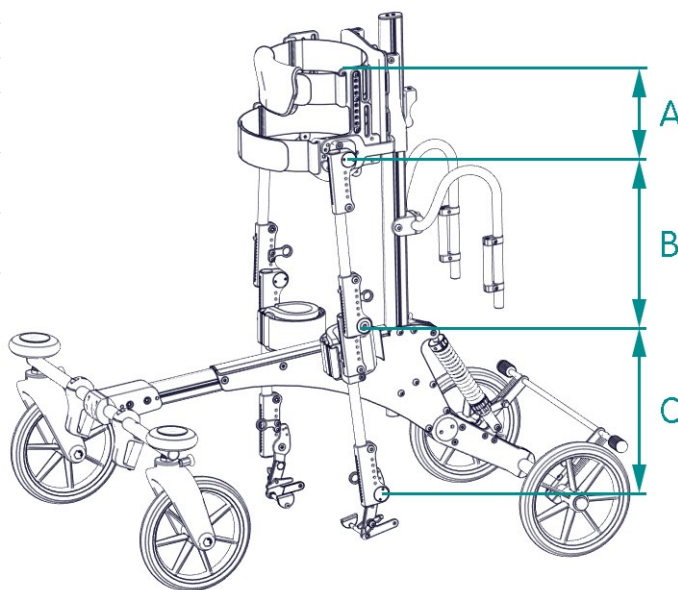

### NF Walker 2 / centrale loophulp

Anvrager / Dealer:	Besteldatum:
Adres:	Ordernummer:
Postcode / Plaats:	Referentie:
Contactpersoon:	Telefoonnummer:

De NF-Walker 2 biedt een kind de mogelijkheid om zelf de wereld te onderzoeken in een veilige, gecontroleerde houding. De lichaamsbrace met bijbehorende braceclips zorgen ervoor dat een kind met het lichaamsgewicht op de voeten rust. Door middel van de meegeleverde elastieken en diverse opties en accessoires kan een loopbeweging gestimuleerd worden.

Standaard uitvoering voorzien van:

- Standaard onderstel met vering
- Begeleider handvat
- Lichaamsbrace met rompband, bekkenband, en kuitbanden
- Rompband polstering
- Elastieken t.b.v. dynamische loondersteuning
- Voorwielen met rijrichtingsfixatie en Stootrollen
- Achterwielen met parkeerrem

#### Maten - Uitvoeringen

	Maat XS met Micro-kit	Maat XS	Maat S
Lichaamslengte	70 - 85 cm	80 - 110 cm	100 - 140 cm
Heupbreedte	15,5 - 23 cm	15,5 - 23 cm	17,7 - 29 cm
A Romphoogte (heup tot oksel)	13,5 - 28 cm	13,5 - 28 cm	18 - 33 cm
B Bovenbeenlengte (knie tot heup)	13 - 22 cm	16 - 26 cm	21,3 - 34,5 cm
C Onderbeenlengte (enkel tot knie)	14,2 - 22 cm	16 - 26 cm	21,3 - 34,5 cm
Maximale belasting	30 kg	30 kg	40 kg