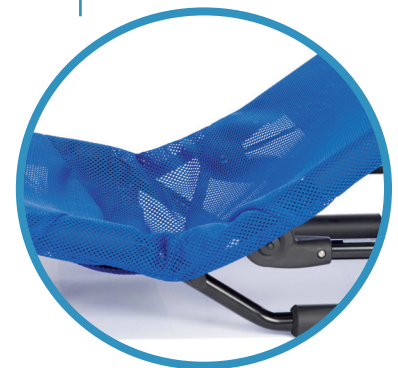

Rug- knie- en hoofdhoekverstelling

De rug-, knie- en hoofdhoek zijn individueel verstelbaar en zorgen voor een veilige en comfortabele positie. Door de centrale bediening van de rughoekverstelling, bij de maten 1, 2 en 3, kun je het kind met één hand vasthouden tijdens het verstellen van de rughoek. Bij de maat 4 kan de rughoek aangepast worden via twee roestvrijstalen, vast te zetten, draaipunten.

Douche onderstel

In combinatie met het douche onderstel is de Basti geschikt als douchezitje. Het onderstel is gemaakt van roestvrijstaal en voorzien van 4 beremde wielen.

Materiaal

De Basti bestaat uit een zwart gepoedercoat frame met een afneembare en waterdoorlatende hoes. De hoes is eenvoudig te verwijderen en te wassen op 30 graden.

De Basti is ook geschikt voor gebruik in een zandbak of in de zee.

De Basti is standaard voorzien van:

- rughoekverstelling
- kniehoekverstelling
- hoofdhoekverstelling
- borstband
- zwart gepoedercoat onderstel

Opties:

- hoes met heupcontour
- hoofdondersteuning
- extra borstband
- douche onderstel incl. 4 beremde wielen

TECHNISCHE GEGEVENS

Basti	Maat 1	Maat 2	Maat 3	Maat 4
Geschikt voor lichaamslengte	100 - 120 cm	115 - 135 cm	130 - 150 cm	145 - 165 cm
Maximale belasting	35 kg	45 kg	55 kg	75 kg
Zitbreedte	30 cm	35 cm	35 cm	40 cm
Zitdiepte	30 cm	34 cm	38 cm	44 cm
Rughoogte	45 cm	61 cm	71 cm	82 cm
Rughoek	90 - 180°	90 - 180°	90 - 180°	90 - 180°
Kniehoek	0 - 90°	0 - 90°	0 - 90°	0 - 90°
Hoek hoofdondersteuning	0 - 90°	0 - 90°	0 - 90°	0 - 90°
Onderbeenlengte	19 cm	20 cm	28 cm	28 cm
Kleur frame / kleur bekleding	Zwart / blauw	Zwart / blauw	Zwart / blauw	Zwart / blauw